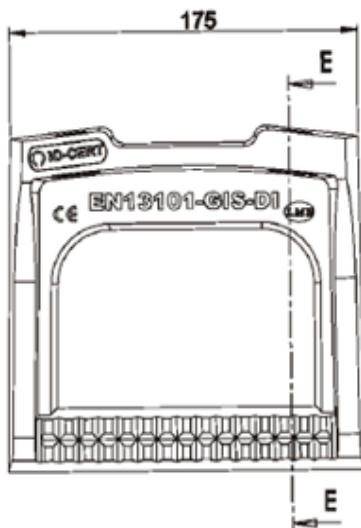

SKŁADY „ŻELIWIARZ”

3. 235. I. CENNIK PODSTAWOWY SIECI KANALIZACYJNE STOPIEŃ ŻELIWNY DO PRZYKRĘCANIA NA 2 ŚRUBY DIN1212G 150X240

EDYCJA I 2012. STAN NA DZIEŃ 2012.12.01

STOPIEŃ DO PRZYKRĘCANIA DIN 1212-G		PODSTAWOWE PARAMETRY WYROBU:			
		<ul style="list-style-type: none"> Certyfikat zgodności z normą PN-EN 13101:2005 Żeliwo szare EN-GJL wg PN-EN 1561 		<ul style="list-style-type: none"> zastosowanie - studzienki kanaliz., komory spec Pokrycie antykorozyjne 	
Nr kat.	NAZWA WYROBU	PARAMETRY	NORMA	CERTYFIKAT	
VIII/1.4	STOPIEŃ DO PRZYKRĘCANIA typ D DIN1212G	wymiary	150x240	CW-51/11	
		waga	3 kg		